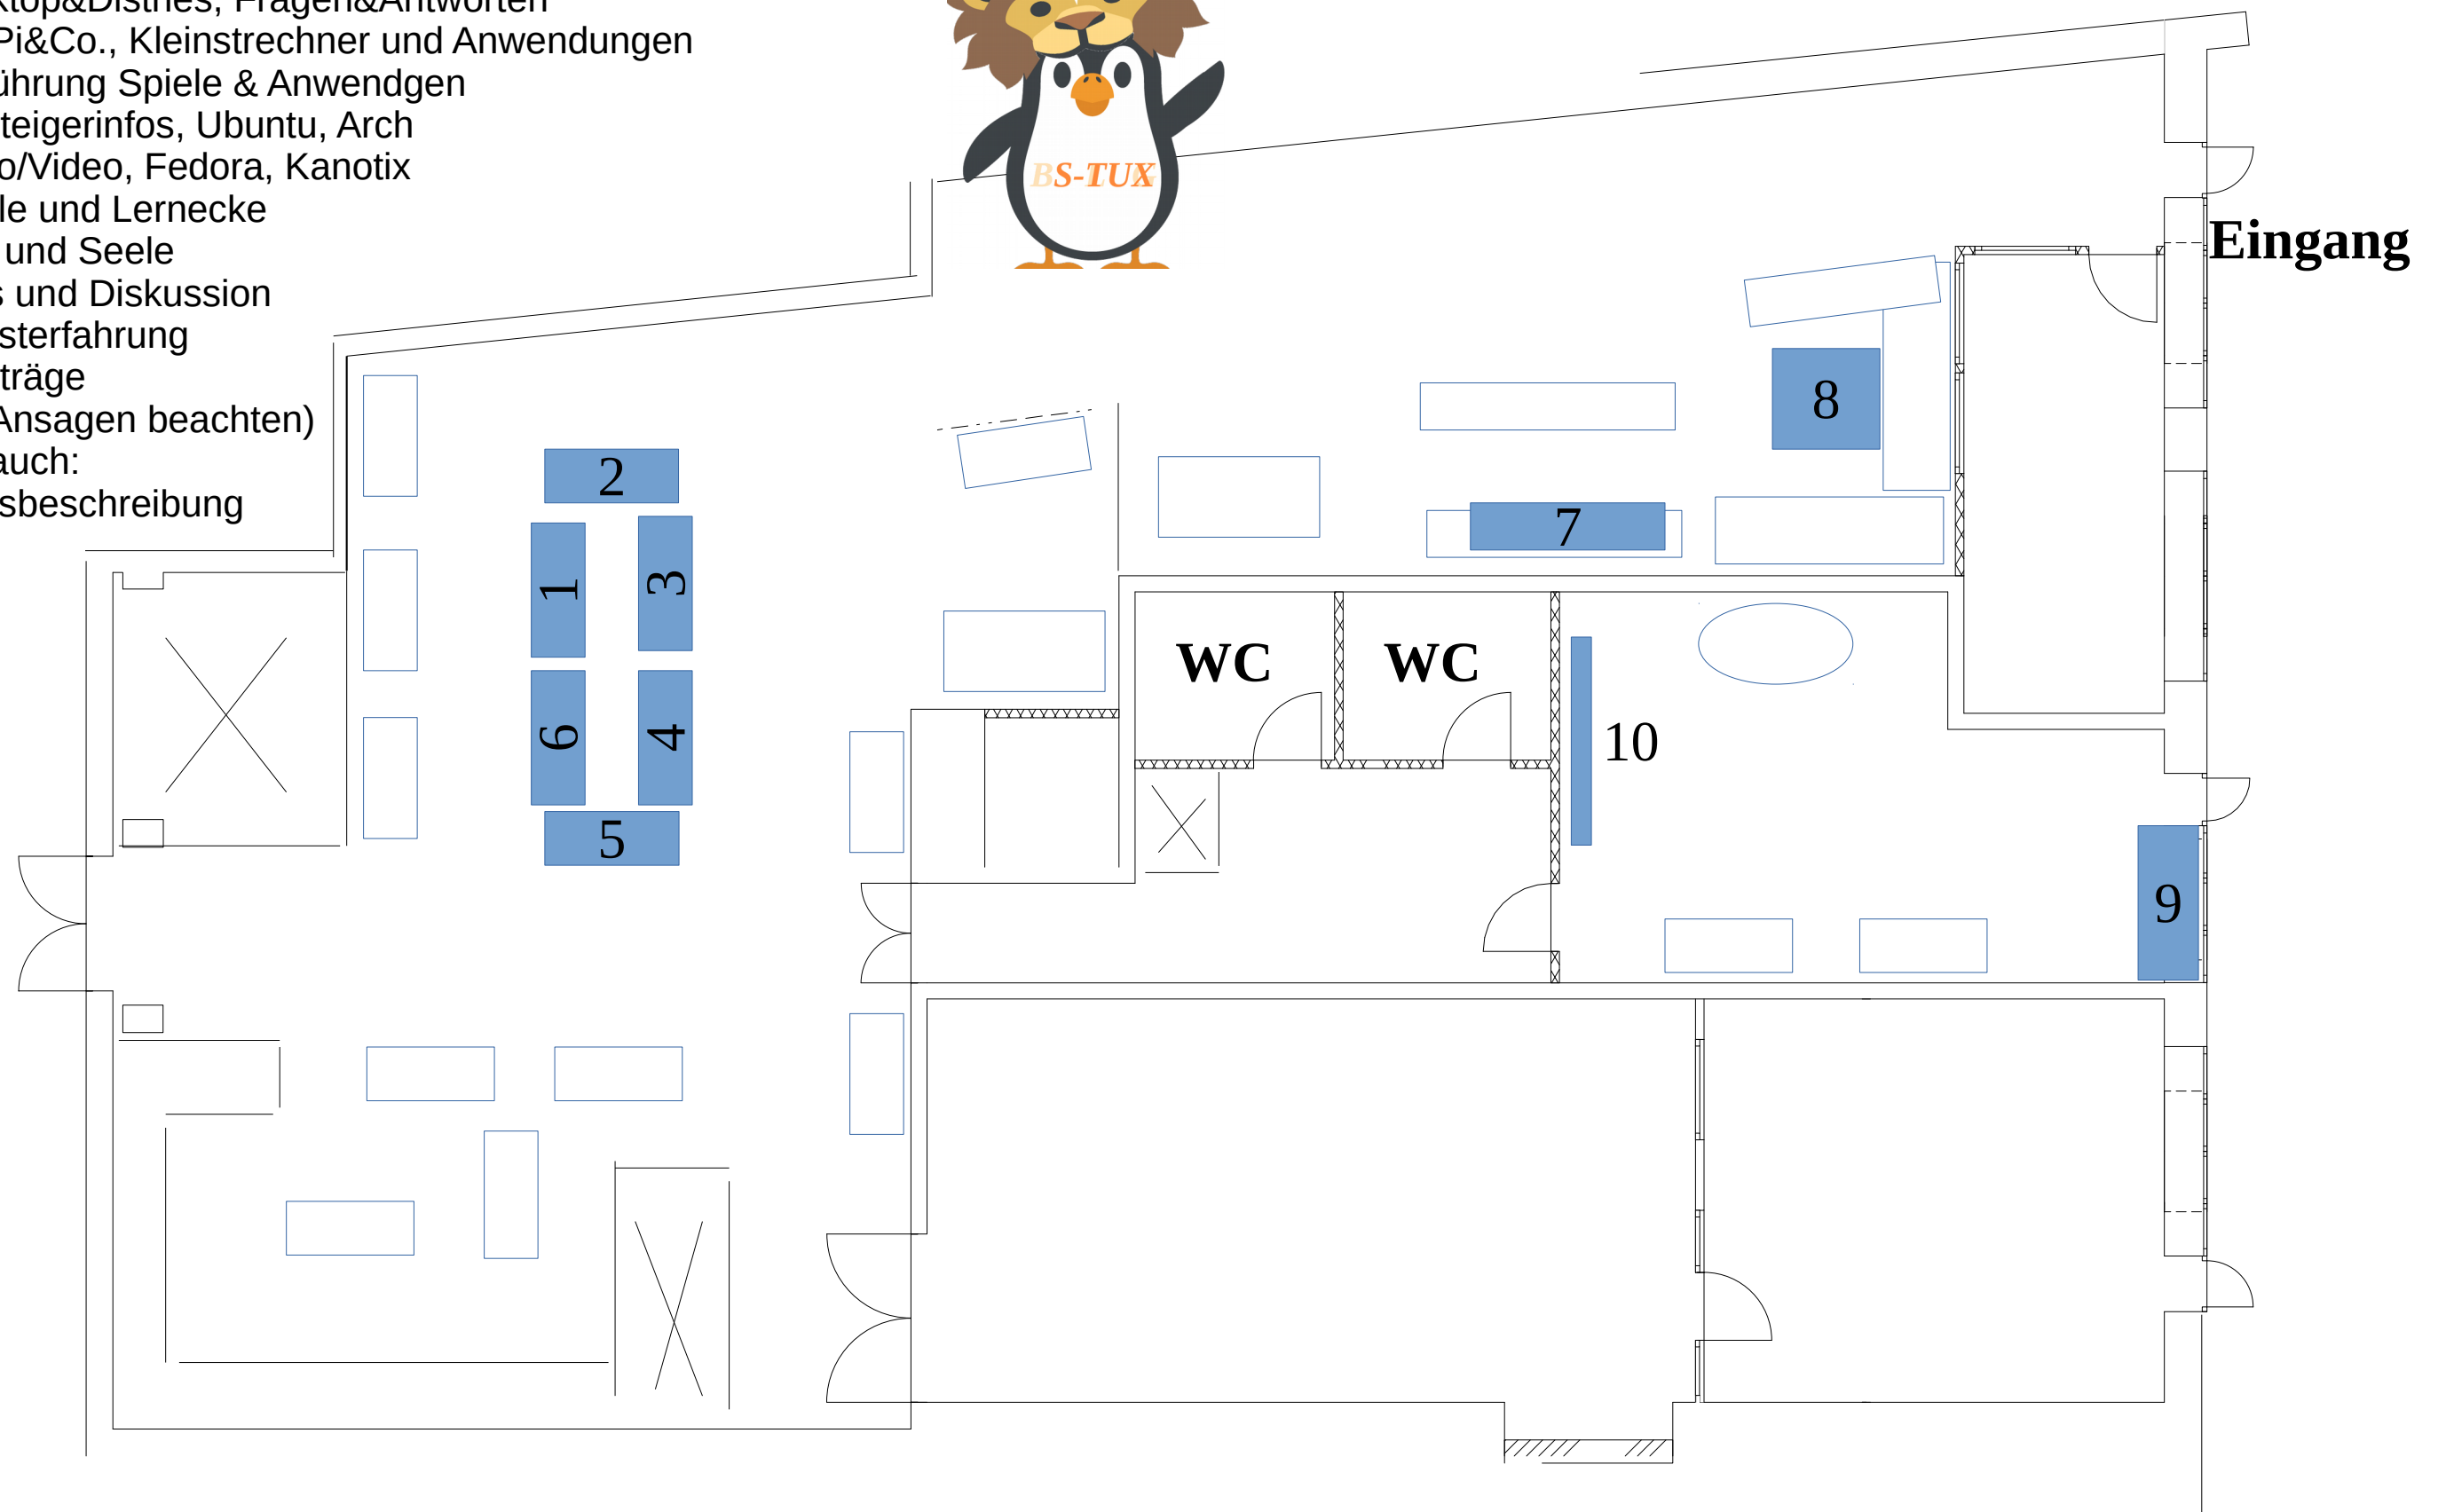

Braunschweiger Linux-User-Group präsentiert den: Linux-Presentation-Day 2016.2

Stationen:

- 1: Desktop&Distries, Fragen&Antworten
- 2: RasPi&Co., Kleinstrechner und Anwendungen
- 3: Vorführung Spiele & Anwendgen
- 4: Umsteigerinfos, Ubuntu, Arch
- 5: Audio/Video, Fedora, Kanotix
- 6: Spiele und Lernecke
- 7: Leib und Seele
- 8: Infos und Diskussion
- 9: Selbsterfahrung
- 10: Vorträge

(Bitte Ansagen beachten)

Siehe auch:

Stationsbeschreibung

INFORMATION:

Flyer & Zeitschriften zum mitnehmen,
Plaudern mit Umsteigern

LEIB und SEELE:

Kaffee: -frei-

Kuchen: -frei-