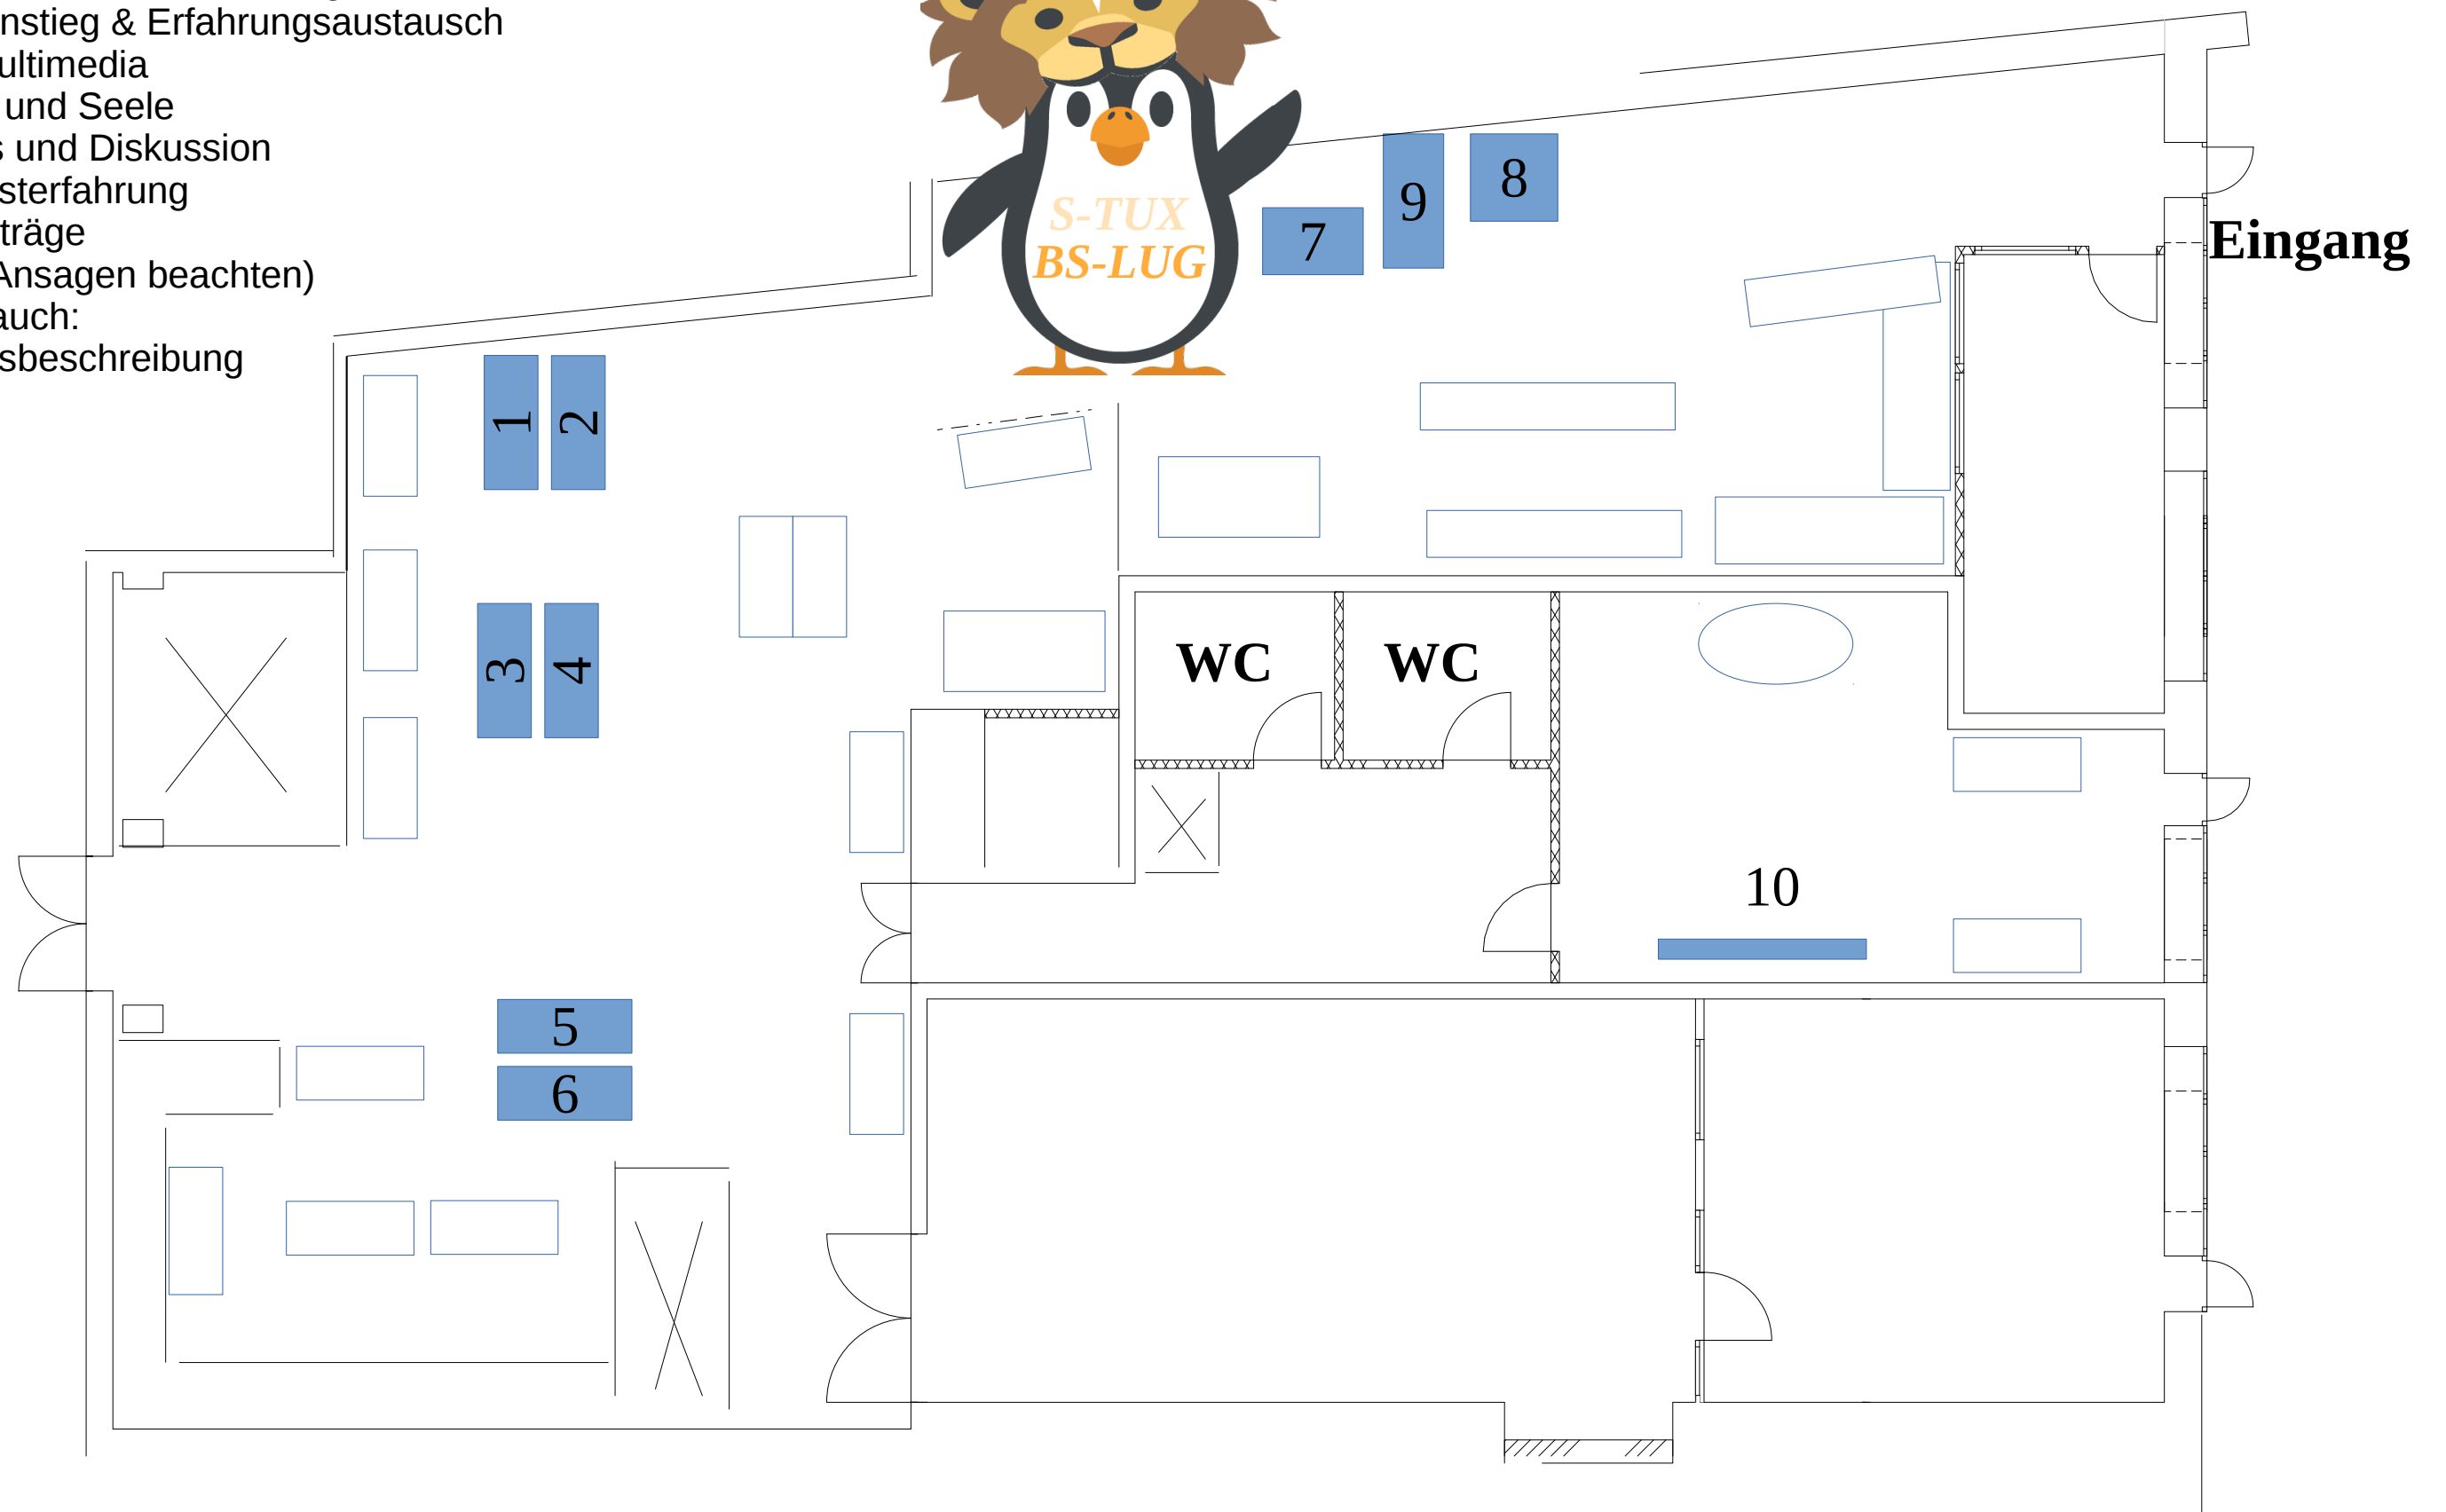

Braunschweiger Linux-User-Group präsentiert den: Linux-Presentation-Day 2017.1

Stationen:

1+2: Oberflächen / Nutzung

3+4: Einstieg & Erfahrungsaustausch

5+6: Multimedia

7: Leib und Seele

8: Infos und Diskussion

9: Selbsterfahrung

10: Vorträge

(Bitte Ansagen beachten)

Siehe auch:

Stationsbeschreibung

INFORMATION:

Flyer & Zeitschriften zum mitnehmen,
Plaudern mit Umsteigern und
Erfahrenen

LEIB und SEELE: