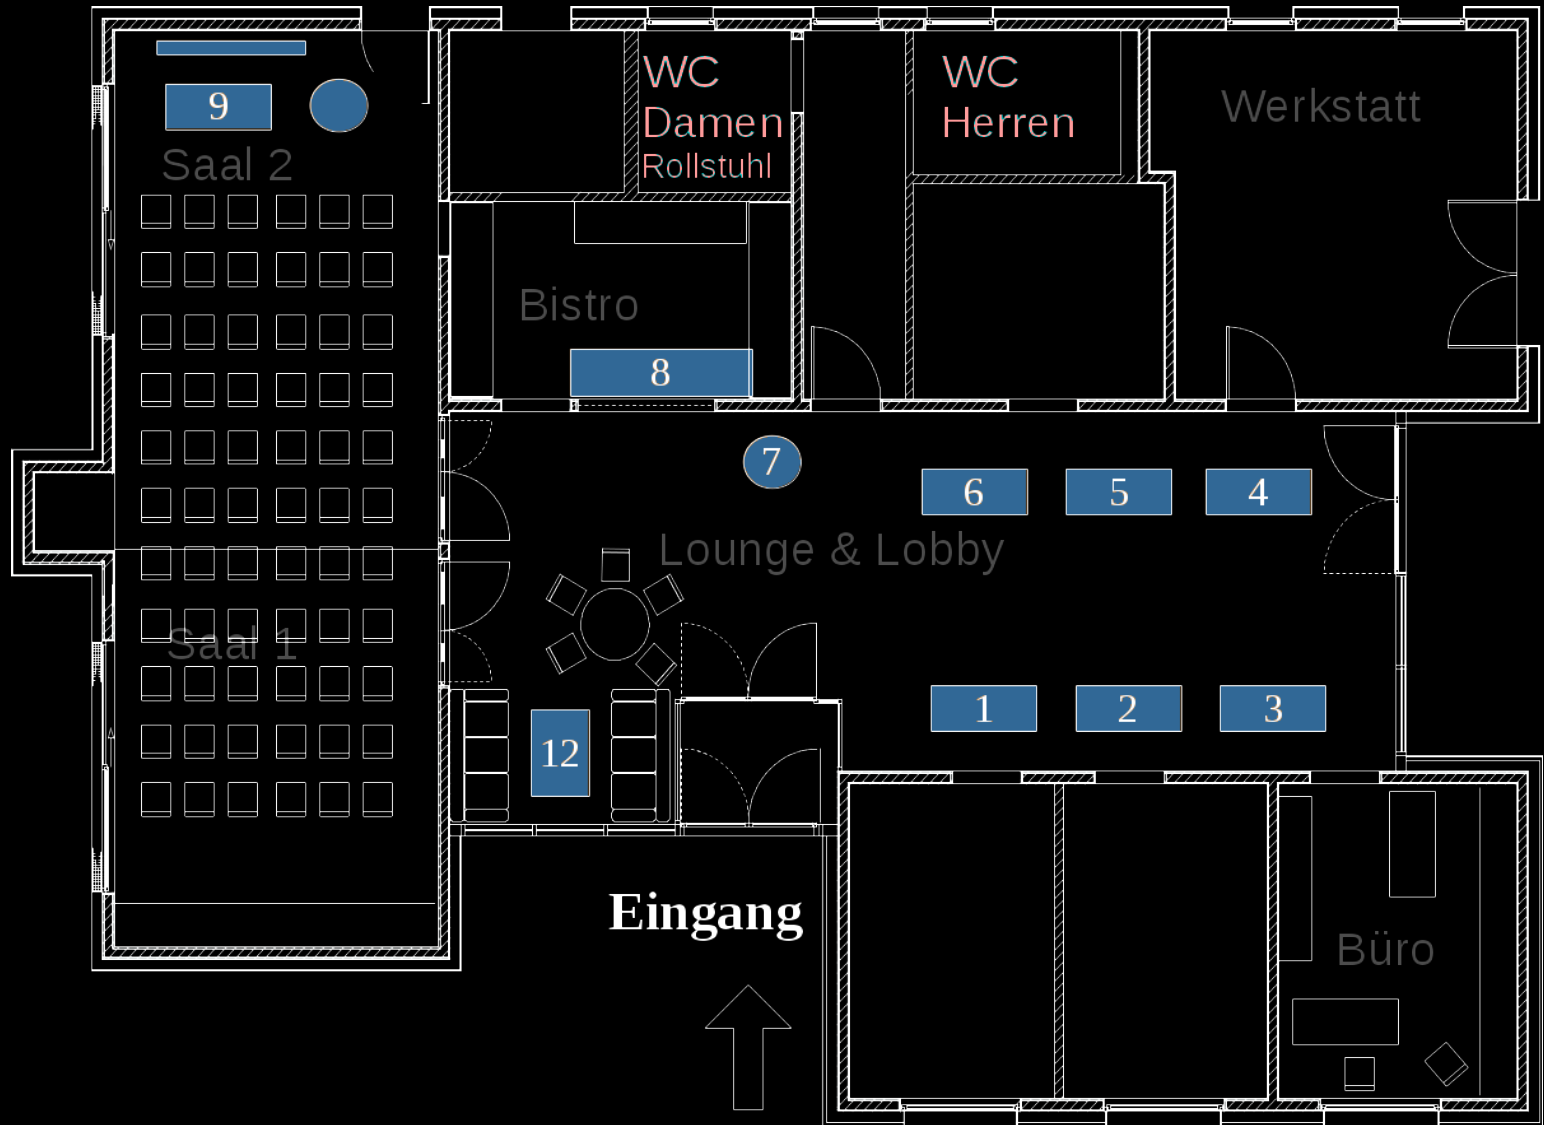

Wir sehen uns!

bs-lug.de

Braunschweiger Linux-User-Group [BS-LUG]

Stationen:

- 1: Oberflächen / Nutzung
- 2: Frag uns was!
- 3: Spielecke
- 4: Frag uns was!
- 5: Kanotix & Multimedia
- 6: Selbsterfahrung
- 7: Infos und Diskussion
- 8: Leib und Seele
- 9: Vorträge (*Bitte Ansagen beachten*)
- 12: Lounge, Zeitschriften, Gespräche

Vorträge im Saal2 (Station 9):

bs-lug.de

Braunschweiger Linux-User-Group [BS-LUG]

Wo ist was?

Braunschweiger Linux-User-Group [BS-LUG]

Schon gewusst?

Die BS-LUG trifft sich jeden Mittwoch,
im Nachbarschaftszentrum [NBZ],
Elbestraße 45,
immer ab 18 Uhr.