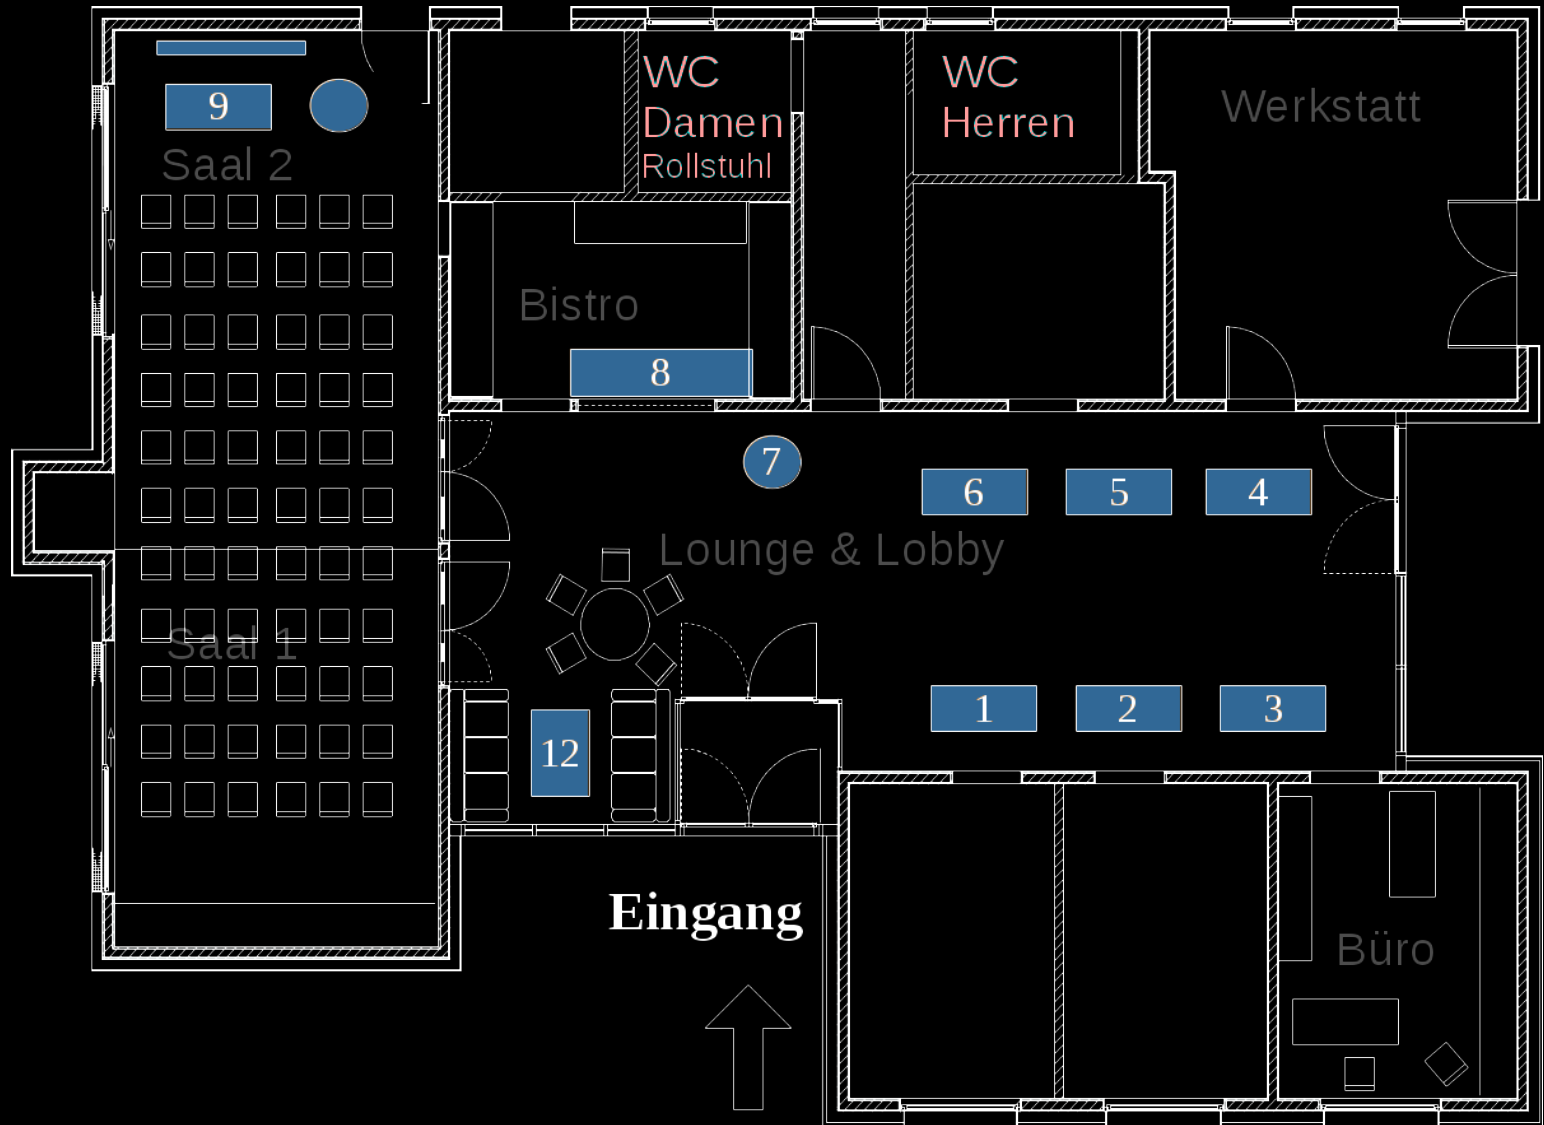

Wir sehen uns!

bs-lug.de

Braunschweiger Linux-User-Group [BS-LUG]

Stationen:

- 1: Oberflächen / Nutzung
- 2: Spielecke
- 3: Frag uns was!
- 4: Frag uns was!
- 5: Kanotix & Multimedia
- 6: Selbsterfahrung
- 7: Infos und Diskussion
- 8: Leib und Seele
- 9: Vorträge (*Bitte Ansagen beachten*)
- 12: Lounge, Zeitschriften, Gespräche

Vorträge im Saal2 (Station 9):

bs-lug.de

Braunschweiger Linux-User-Group [BS-LUG]

Wo ist was?

Braunschweiger Linux-User-Group [BS-LUG]

Schon gewusst?

Die BS-LUG trifft sich jeden Mittwoch,
im Nachbarschaftszentrum [NBZ],
Elbestraße 45,
immer ab 18 Uhr.